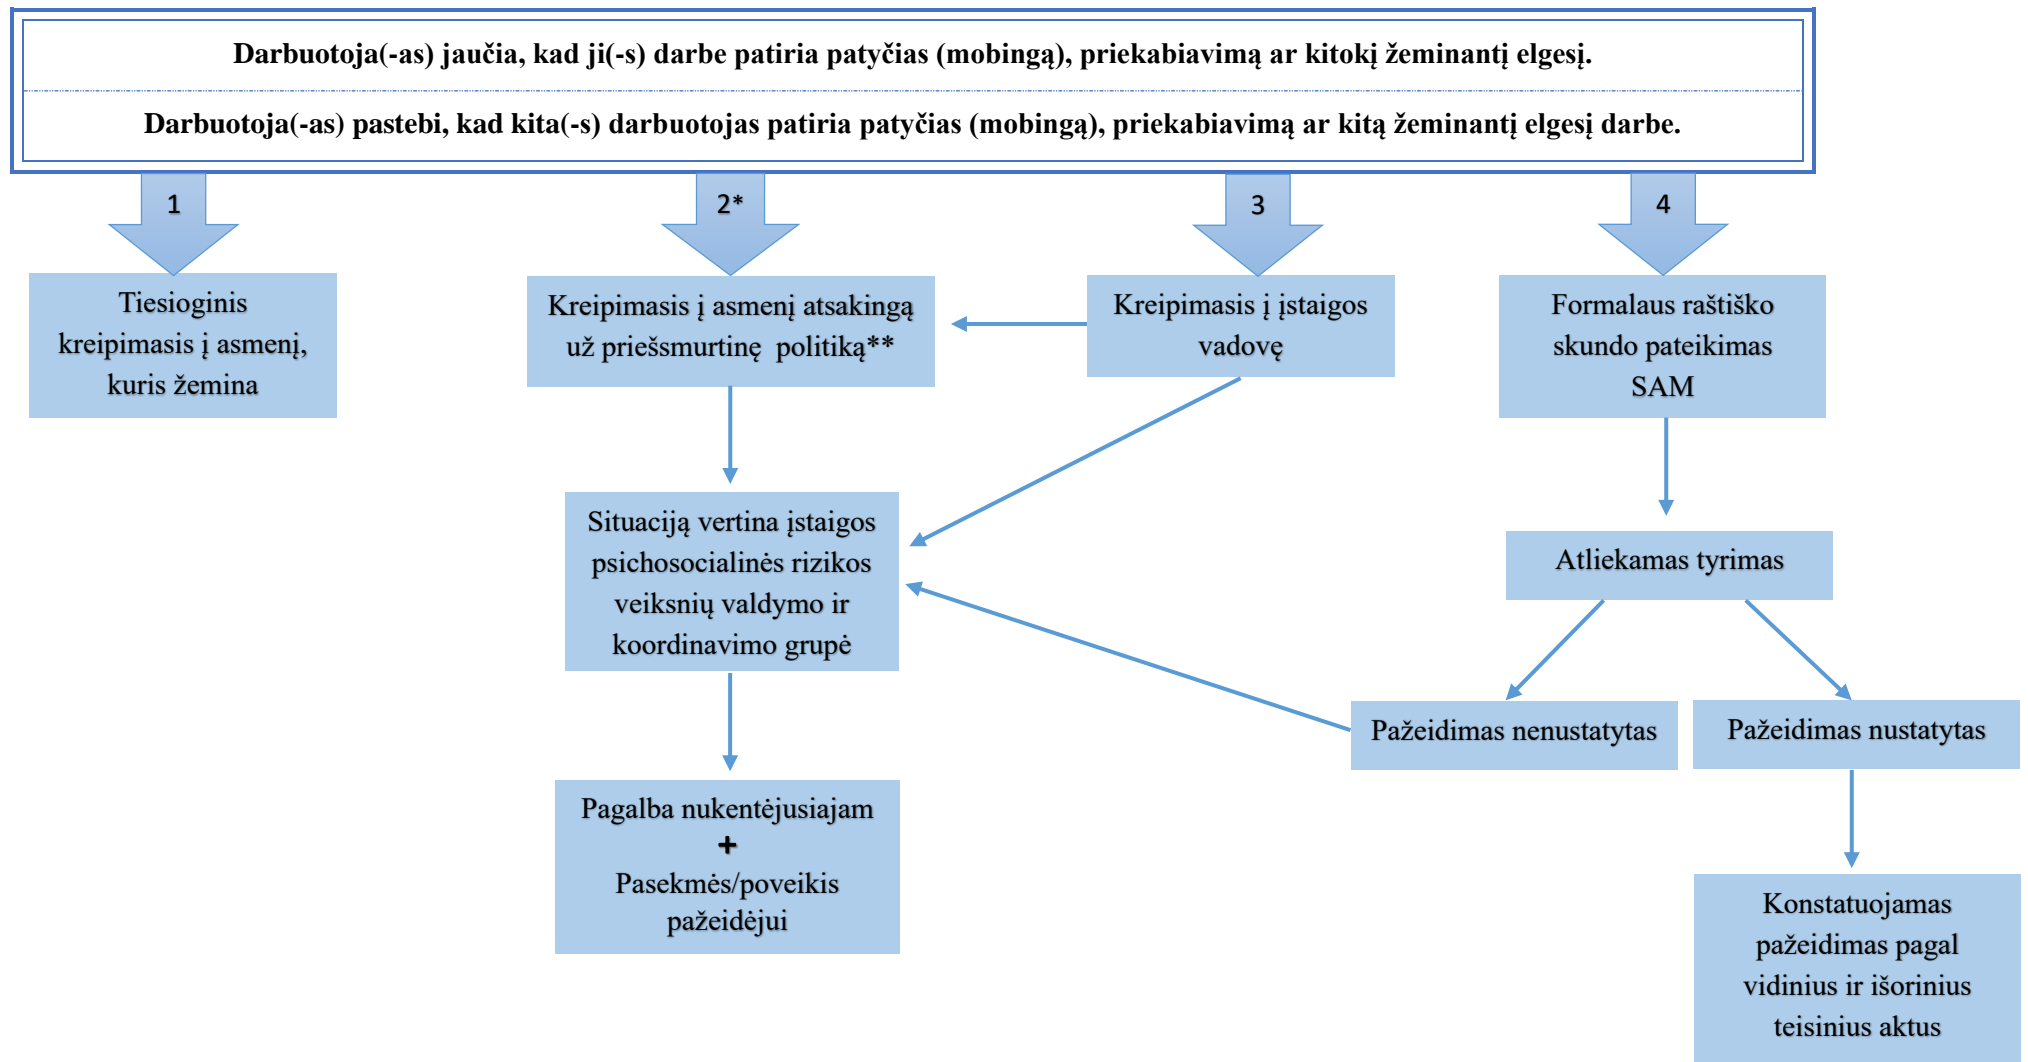

## REAGAVIMO Į ŽEMINANTĮ ELGESĮ ALGORITMAS

\* Tiesioginis arba nuotolinis (el. p.: [sda.komisija@trakupspc.lt](mailto:sda.komisija@trakupspc.lt)) kreipimasis

\*\* Už priešsmurtinę politiką atsakingas asmuo – įstaigos psichologė.